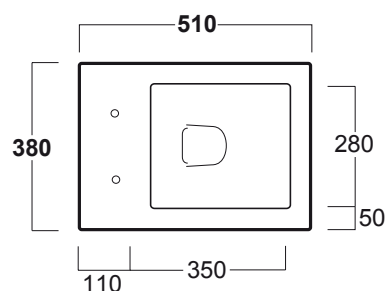

# Frozen

Vaso sospeso / Wall hung WC

## FZ 18

Disegni Tecnici  
Technical Drawings

Vaso sospeso.  
Completo di set di fissaggio F85

Wall hung WC with single tap hole.  
Complete with fixing set F85

Accessori di completamento  
Accessories available