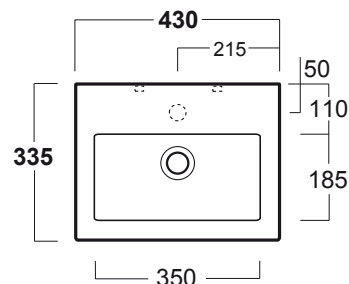

Frozen

Lavamani / Hand washbasin

simas[®]
ACQUA SPACE

FZ 14

Disegni Tecnici
Technical Drawings

Lavamani 43 predisposto monoforo

Hand washbasin 43 pre-punched for single tap hole

Accessori di completamento

Accessories available

- Sifone lavabo da 1^{1/4} SIF 165
- Trap for washbasin 1^{1/4} SIF 165
- Sifone lavabo da 1^{1/4} SIF 270
- Trap for washbasin 1^{1/4} SIF 270
- Piletta di scarico con chiusura a pressione "shut rapid" con troppo pieno PLSR 60
- Pop-up waste drainer with "shut rapid" push system with overflow PLSR 60
- Piletta di scarico diretto "free flow" con troppo pieno PLSF 60
- Fixed pop-up "free flow" waste drainer with overflow PLSF 60
- Scatola viti di fissaggio F89
- Set of fixing screw F89
- Specchio FZS1
- Mirror FZS1