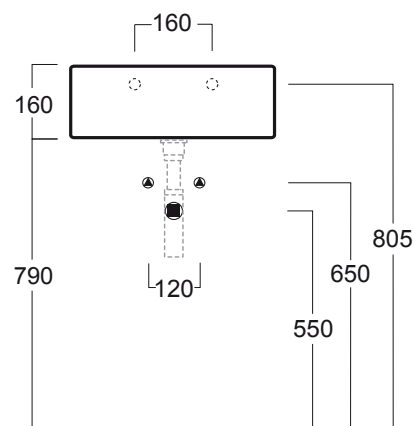

Frozen

Lavamani / Hand washbasin

simas[®]
ACQUA SPACE

FZ 14

Disegni Tecnici
Technical Drawings

Lavamani 43 predisposto monoforo

Hand washbasin 43 pre-punched for single tap hole

Accessori di completamento

Accessories available

- Sifone lavabo da 1^{1/4} SIF 165
- Trap for washbasin 1^{1/4} SIF 165
- Sifone lavabo da 1^{1/4} SIF 270
- Trap for washbasin 1^{1/4} SIF 270
- Piletta di scarico con chiusura a pressione "shut rapid" con troppo pieno PLSR 60
- Pop-up waste drainer with "shut rapid" push system with overflow PLSR 60
- Piletta di scarico diretto "free flow" con troppo pieno PLSF 60
- Fixed pop-up "free flow" waste drainer with overflow PLSF 60
- Scatola viti di fissaggio F89
- Set of fixing screw F89
- Specchio FZS1
- Mirror FZS1