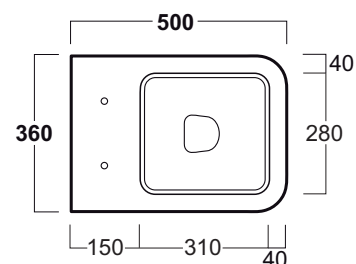

Flow

Vaso sospeso / Wall hung WC

FL 63

Disegni Tecnici
Technical Drawings

Vaso sospeso quadro.
Completo di set di fissaggio F85.

Wall hung square.
Complete with fixing set F85.

Accessori di completamento
Accessories available

- Copri vaso avvolgente in termoindurente
cerniere rallentate cromo FL 28
- Wrap-around thermoset toilet seat with
chrome-finish soft-closing hinges FL 28
- Coppia staffe di fissaggio per vaso
o bidet sospesi F 84
- A pair of brackets for wall hung
WC or bidet F 84